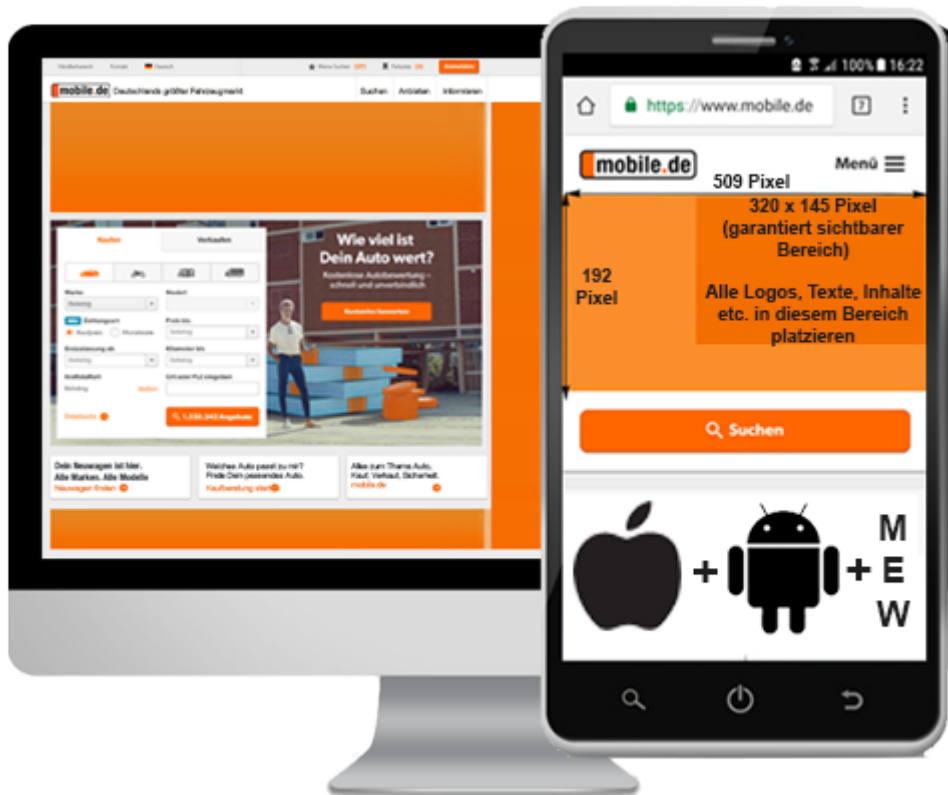

WERBEMITTEL- SPEZIFIKATIONEN

mobile.xd Homepage Event Kombi 'Billboard Extended'

Kontakt: mobile.xd Advertising, Ad & Account Management, E-Mail: banner@advertising.mobile.de

Werbemittel:	Homepage Event Kombi 'Billboard Extended'	HTTPS:	Alle Bestandteile eines Ads müssen HTTPS kompatibel sein.
Maße:	Desktop: 996x250 + 300x1012 + 996x90 Mobile: 509x192 (zusätzlich möglich: 1018x382)	Hinweise:	Mobile: 509x192: Garantiert sichtbarer Bereich (ausgehend von der oberen rechten Ecke): 320x145px (siehe Visualisierungsbeispiel) Alle Logos, Texte, Inhalte etc müssen in diesem Bereich platziert werden. Desktop: HTML 5 Ads können nur per Redirect ausgespielt werden. HTML 5 Ads müssen im iFrame ausgespielt werden. Im Redirect/ Tag muss ein Platzhalter für unser Klicktracking vorhanden sein. Ausspielung über einen Tag oder einen Tag pro Element möglich. Bei Auspielung über einen Tag muss eine Dokumentation zur Positionierung mitgeliefert werden!
Dateigewicht Image physisch:	60 KB	Hinweise zu Homepage/Layer/Parameter:	Das Desktop 978x512p Element und das Mobile 509x192px Element (oder zusätzlich das 1018x382px) können nur als .jpg File angeliefert werden. Die Mobile 1018x382 Auflösung wird eingesetzt, wenn es möglich ist. Desktop: Halfpage Ad rechts andockend. Desktop: Sound nur nach User Interaktion. Desktop und Mobile: Kein Fake HTML.
Dateigewicht Redirect/Tag:	Initial: 150KB Automatisches Nachladen: 200 KB Nachladen bei Nutzerinteraktion: 2,5MB	Vorlaufzeit:	Anlieferung min. 3 Werktage vor Kampagnenstart
Dateiformat:	JPG, GIF oder HTML 5 (nur Redirect/Tag!)	Anlieferungsadresse:	banner@advertising.mobile.de
Tracking optional:	Zählpixel, ClickCommand	HTML5 Richtlinie:	BVDW OVK HTML5 Richtlinie